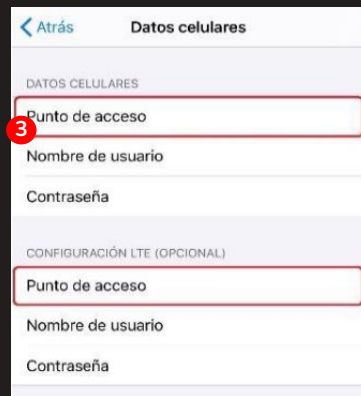

# Configuración APN

# Configuración de APN (Access Point Name, Datos)

Paso 1 - En "Configuración", ingresar a la sección "Datos Celulares".

Paso 2 - Dar clic sobre "Red de datos celulares".

Paso 3 - Ingresar en los campos "Punto de acceso" de las secciones: