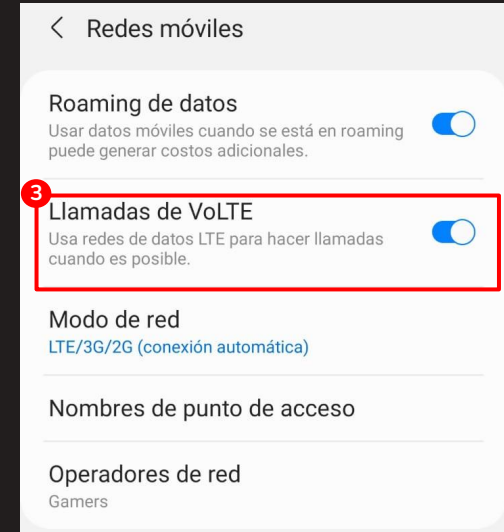

Configuración VoLTE

Configuración de VoLTE

Paso 1 - Entrar a la opción de CONFIGURACION.

Paso 2 - Selecciona la opción de CONEXIONES.

Paso 3 - Activa la opción de LLAMADAS DE VoLTE.